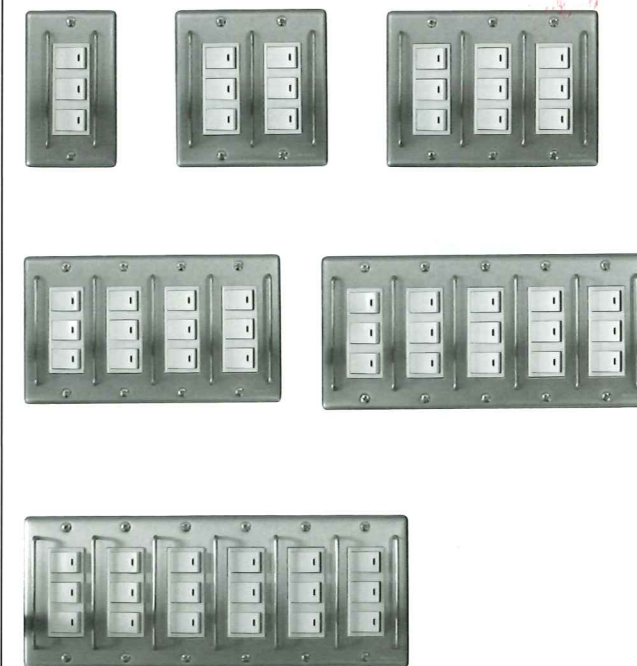

表示灯防球ガード

BBL-1P

特徴 表示灯BV8026K、BV8046K、BV8016K (Panasonic電工) BV8024K、BV8044K、BV8014Kに適合します。

型番	表示灯有効サイズ	本体質量	仕上げ
BBL-1P	φ100	120 g	白

メーカー名	適合機種
Panasonic電工	BV8026K, 8046K, 8016K, 8024K, 8044K, 8014K

屋外照明器具防球ガード

BTK-1P(スチール)

BTK-1S(ステンレス)

特徴 屋外照明器具の破損を防ぐための防球ガードです。
※受注生産となります ※送料別途商品

型番	W	H	本体質量	仕上げ
BTK-1P	650	650	5.9 Kg	黒
BTK-1S	650	650	6.0 Kg	クリアー

窓付扉防球ガード

BMT-1P(スチール)

特徴 窓付きの屋外扉に取り付け、ガラスの破損を防ぐための防球ガードです。
※受注生産となります ※送料別途商品

型番	W	H	D	本体質量	仕上げ
BMT-1P	750	795	37	9.5 Kg	シルバー

スイッチガード

BSW-□W(新金プレート)

BSW-□G(ステンレスプレート)

特徴 スイッチの破損、接触による誤操作等を防ぐためのプレートです。

横棒タイプ

縦棒タイプ

横棒タイプ				
1連	新金プレート	BSW-111W	BSW-112W	BSW-131W
	ステンレス	BSW-111G	BSW-112G	BSW-131G
2連	新金プレート	BSW-212W	BSW-214W	BSW-232W
	ステンレス	BSW-212G	BSW-214G	BSW-232G
3連	新金プレート	BSW-313W	BSW-316W	BSW-333W
	ステンレス	BSW-313G	BSW-316G	BSW-333G
4連	新金プレート	BSW-414W	BSW-418W	BSW-434W
	ステンレス	BSW-414G	BSW-418G	BSW-434G
5連	新金プレート	BSW-515W	BSW-5110W	BSW-535W
	ステンレス	BSW-515G	BSW-5110G	BSW-535G
6連	新金プレート	BSW-616W	BSW-6112W	BSW-636W
	ステンレス	BSW-616G	BSW-6112G	BSW-636G

縦棒タイプ				
1連	新金プレート	BSW-1111W	BSW-1112W	BSW-1131W
	ステンレス	BSW-1111G	BSW-1112G	BSW-1131G
2連	新金プレート	BSW-1212W	BSW-1214W	BSW-1232W
	ステンレス	BSW-1212G	BSW-1214G	BSW-1232G
3連	新金プレート	BSW-1313W	BSW-1316W	BSW-1333W
	ステンレス	BSW-1313G	BSW-1316G	BSW-1333G
4連	新金プレート	BSW-1414W	BSW-1418W	BSW-1434W
	ステンレス	BSW-1414G	BSW-1418G	BSW-1434G
5連	新金プレート	BSW-1515W	BSW-15110W	BSW-1535W
	ステンレス	BSW-1515G	BSW-15110G	BSW-1535G
6連	新金プレート	BSW-1616W	BSW-16112W	BSW-1636W
	ステンレス	BSW-1616G	BSW-16112G	BSW-1636G