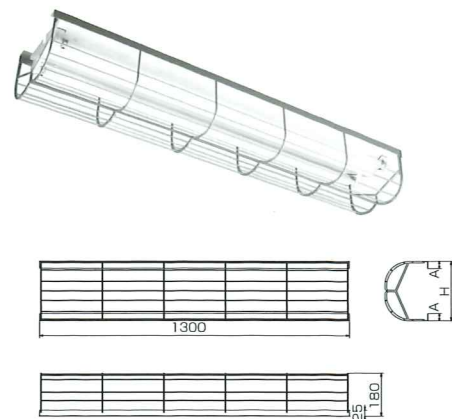

プロジェクター防球ガード

BPJ-1P(スチール)

特徴 前面部は、プロジェクターのレンズに合わせて調整可能。
別売の天吊ボールとの組み合わせにより高天井にも対応が可能です。
※送料別途商品

型番	W	H	D	本体質量	仕上げ
BPJ-1P	450	206	396	6.8 Kg	シルバー

蛍光灯防球ガード

BKT-□P(スチール)

特徴 蛍光灯を衝撃や接触から守るための防球ガードです。
照明カバーを4点で止めているタイプに対応しています。
※受注生産となります ※送料別途商品

型番	W	H	D	A寸法	対応器具寸法(H)	本体質量	仕上げ
BKT-1P	1300	250	180	30	220	3.0 Kg	シルバー
BKT-2P	1300	250	180	40	200	3.0 Kg	
BKT-3P	1300	250	180	47.5	185	3.0 Kg	

ドーム型カメラ防球ガード

BDC-□P(スチール)

特徴 ドーム型防犯カメラに対応した防球ガードです。

型番	カメラ適合サイズ	本体質量	仕上げ
BDC-1P	φ120(W) 126(H)	520 g	シルバー
BDC-2P	φ120(W) 80(H)	480 g	

表示灯防球ガード

BBL-1P

特徴 表示灯BV8026K、BV8046K、BV8016K (Panasonic電工) BV8024K、BV8044K、BV8014Kに適合します。

型番	表示灯有効サイズ	本体質量	仕上げ
BBL-1P	φ100	120 g	白

メーカー名	適合機種
Panasonic電工	BV8026K, 8046K, 8016K, 8024K, 8044K, 8014K

屋外照明器具防球ガード

BTK-1P(スチール)

BTK-1S(ステンレス)

特徴 屋外照明器具の破損を防ぐための防球ガードです。
※受注生産となります ※送料別途商品

型番	W	H	本体質量	仕上げ
BTK-1P	650	650	5.9 Kg	黒
BTK-1S	650	650	6.0 Kg	クリアー

窓付扉防球ガード

BMT-1P(スチール)

特徴 窓付きの屋外扉に取り付け、ガラスの破損を防ぐための防球ガードです。
※受注生産となります ※送料別途商品