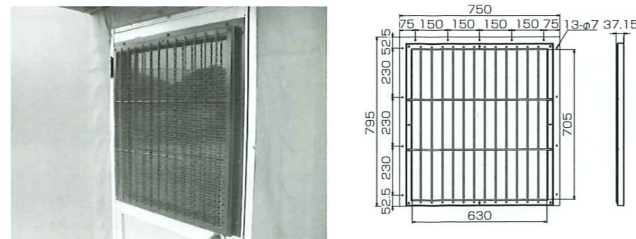

BTK-1P(スチール)

BTK-1S(ステンレス)

特徴 屋外照明器具の破損を防ぐための防球ガードです。
※受注生産となります ※送料別途商品

型番	W	H	本体質量	仕上げ
BTK-1P	650	650	5.9 Kg	黒
BTK-1S	650	650	6.0 Kg	クリアー

窓付扉防球ガード

BMT-1P(スチール)

特徴 窓付きの屋外扉に取り付け、ガラスの破損を防ぐための防球ガードです。
※受注生産となります ※送料別途商品