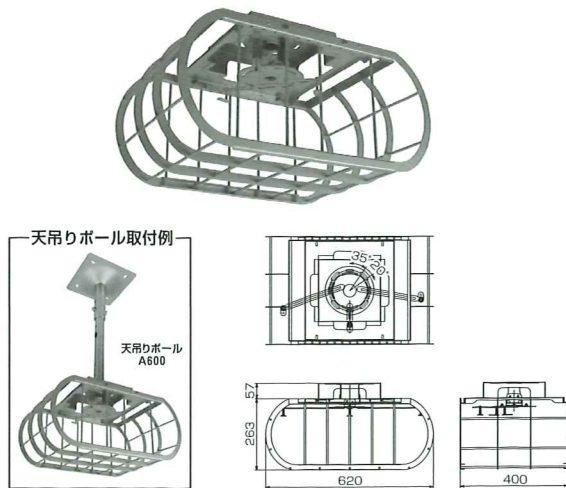

プロジェクター防球ガード

BPJ-1P(スチール)

特徴 前面部は、プロジェクターのレンズに合わせて調整可能。
別売の天吊ボールとの組み合わせにより高天井にも対応が可能です。
※送料別途商品

型番	W	H	D	本体質量	仕上げ
BPJ-1P	450	206	396	6.8 Kg	シルバー

蛍光灯防球ガード

BKT-□P(スチール)

特徴 蛍光灯を衝撃や接触から守るための防球ガードです。
照明カバーを4点で止めているタイプに対応しています。
※受注生産となります ※送料別途商品

型番	W	H	D	A寸法	対応器具寸法(H)	本体質量	仕上げ
BKT-1P	1300	250	180	30	220	3.0 Kg	シルバー
BKT-2P	1300	250	180	40	200	3.0 Kg	
BKT-3P	1300	250	180	47.5	185	3.0 Kg	

ドーム型カメラ防球ガード

BDC-□P(スチール)

特徴 ドーム型防犯カメラに対応した防球ガードです。

型番	カメラ適合サイズ	本体質量	仕上げ
BDC-1P	φ120(W) 126(H)	520 g	シルバー
BDC-2P	φ120(W) 80(H)	480 g	

表示灯防球ガード

BBL-1P

特徴 表示灯BV8026K、BV8046K、BV8016K (Panasonic電工) BV8024K、BV8044K、BV8014Kに適合します。

型番	表示灯有効サイズ	本体質量	仕上げ
BBL-1P	φ100	120 g	白

メーカー名	適合機種
Panasonic電工	BV8026K, 8046K, 8016K, 8024K, 8044K, 8014K

屋外照明器具防球ガード

BTK-1P(スチール)

BTK-1S(ステンレス)

特徴 屋外照明器具の破損を防ぐための防球ガードです。
※受注生産となります ※送料別途商品

型番	W	H	本体質量	仕上げ
BTK-1P	650	650	5.9 Kg	黒
BTK-1S	650	650	6.0 Kg	クリアー

窓付扉防球ガード

BMT-1P(スチール)

特徴 窓付きの屋外扉に取り付け、ガラスの破損を防ぐための防球ガードです。
※受注生産となります ※送料別途商品