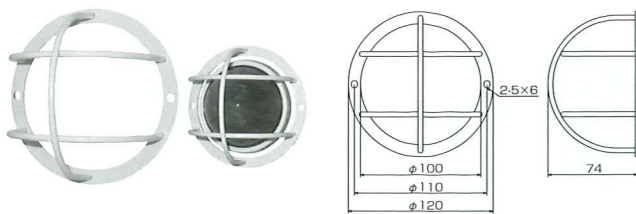

プロジェクター防球ガード

BPJ-1P(スチール)

特徴 前面部は、プロジェクターのレンズに合わせて調整可能。
別売の天吊ボールとの組み合わせにより高天井にも対応が可能です。
※送料別途商品

型番	W	H	D	本体質量	仕上げ
BPJ-1P	450	206	396	6.8 Kg	シルバー

蛍光灯防球ガード

BKT-□P(スチール)

特徴 蛍光灯を衝撃や接触から守るための防球ガードです。
照明カバーを4点で止めているタイプに対応しています。
※受注生産となります ※送料別途商品

型番	W	H	D	A寸法	対応器具寸法(H)	本体質量	仕上げ
BKT-1P	1300	250	180	30	220	3.0 Kg	シルバー
BKT-2P	1300	250	180	40	200	3.0 Kg	
BKT-3P	1300	250	180	47.5	185	3.0 Kg	

ドーム型カメラ防球ガード

BDC-□P(スチール)

特徴 ドーム型防犯カメラに対応した防球ガードです。

型番	カメラ適合サイズ	本体質量	仕上げ
BDC-1P	φ120(W) 126(H)	520 g	シルバー
BDC-2P	φ120(W) 80(H)	480 g	

表示灯防球ガード

BBL-1P

特徴 表示灯BV8026K、BV8046K、BV8016K (Panasonic電工) BV8024K、BV8044K、BV8014Kに適合します。

型番	表示灯有効サイズ	本体質量	仕上げ
BBL-1P	φ100	120 g	白

メーカー名	適合機種
Panasonic電工	BV8026K, 8046K, 8016K, 8024K, 8044K, 8014K

屋外照明器具防球ガード

BTK-1P(スチール)

BTK-1S(ステンレス)

特徴 屋外照明器具の破損を防ぐための防球ガードです。
※受注生産となります ※送料別途商品

型番	W	H	本体質量	仕上げ
BTK-1P	650	650	5.9 Kg	黒
BTK-1S	650	650	6.0 Kg	クリアー

窓付扉防球ガード

BMT-1P(スチール)

特徴 窓付きの屋外扉に取り付け、ガラスの破損を防ぐための防球ガードです。
※受注生産となります ※送料別途商品