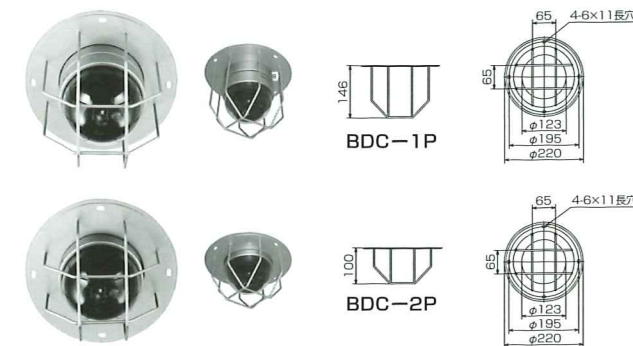

プロジェクター防球ガード

BPJ-1P(スチール)

特徴 前面部は、プロジェクターのレンズに合わせて調整可能。
別売の天吊ボールとの組み合わせにより高天井にも対応が可能です。
※送料別途商品

型番	W	H	D	本体質量	仕上げ
BPJ-1P	450	206	396	6.8 Kg	シルバー

蛍光灯防球ガード

BKT-□P(スチール)

特徴 蛍光灯を衝撃や接触から守るための防球ガードです。
照明カバーを4点で止めているタイプに対応しています。
※受注生産となります ※送料別途商品

型番	W	H	D	A寸法	対応器具寸法(H)	本体質量	仕上げ
BKT-1P	1300	250	180	30	220	3.0 Kg	シルバー
BKT-2P	1300	250	180	40	200	3.0 Kg	
BKT-3P	1300	250	180	47.5	185	3.0 Kg	

ドーム型カメラ防球ガード

BDC-□P(スチール)

特徴 ドーム型防犯カメラに対応した防球ガードです。

型番	カメラ適合サイズ	本体質量	仕上げ
BDC-1P	φ120(W) 126(H)	520 g	シルバー
BDC-2P	φ120(W) 80(H)	480 g	

表示灯防球ガード

BBL-1P

特徴 表示灯BV8026K、BV8046K、BV8016K (Panasonic電工) BV8024K、BV8044K、BV8014Kに適合します。

型番	表示灯有効サイズ	本体質量	仕上げ
BBL-1P	φ100	120 g	白

メーカー名	適合機種
Panasonic電工	BV8026K, 8046K, 8016K, 8024K, 8044K, 8014K

屋外照明器具防球ガード

BTK-1P(スチール)

BTK-1S(ステンレス)

特徴 屋外照明器具の破損を防ぐための防球ガードです。
※受注生産となります ※送料別途商品

型番	W	H	本体質量	仕上げ
BTK-1P	650	650	5.9 Kg	黒
BTK-1S	650	650	6.0 Kg	クリアー

窓付扉防球ガード

BMT-1P(スチール)

特徴 窓付きの屋外扉に取り付け、ガラスの破損を防ぐための防球ガードです。
※受注生産となります ※送料別途商品