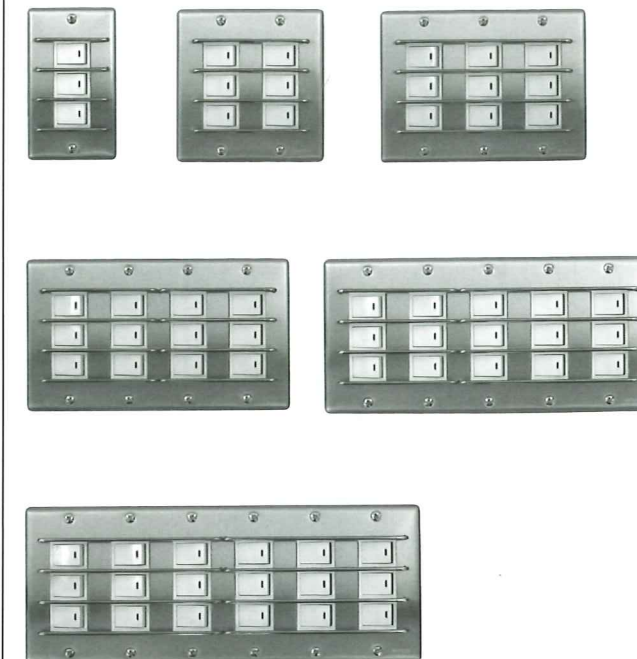

表示灯防球ガード

BBL-1P

特徴 表示灯BV8026K、BV8046K、BV8016K (Panasonic電工) BV8024K、BV8044K、BV8014Kに適合します。

型番	表示灯有効サイズ	本体質量	仕上げ
BBL-1P	φ100	120 g	白

メーカー名	適合機種
Panasonic電工	BV8026K, 8046K, 8016K, 8024K, 8044K, 8014K

屋外照明器具防球ガード

BTK-1P(スチール)

BTK-1S(ステンレス)

特徴 屋外照明器具の破損を防ぐための防球ガードです。
※受注生産となります ※送料別途商品

型番	W	H	本体質量	仕上げ
BTK-1P	650	650	5.9 Kg	黒
BTK-1S	650	650	6.0 Kg	クリアー

窓付扉防球ガード

BMT-1P(スチール)

特徴 窓付きの屋外扉に取り付け、ガラスの破損を防ぐための防球ガードです。
※受注生産となります ※送料別途商品

型番	W	H	D	本体質量	仕上げ
BMT-1P	750	795	37	9.5 Kg	シルバー

スイッチガード

BSW-□W(新金プレート)

BSW-□G(ステンレスプレート)

特徴 スイッチの破損、接触による誤操作等を防ぐためのプレートです。

横棒タイプ

縦棒タイプ

横棒タイプ				
1連	新金プレート	BSW-111W	BSW-112W	BSW-131W
	ステンレス	BSW-111G	BSW-112G	BSW-131G
2連	新金プレート	BSW-212W	BSW-214W	BSW-232W
	ステンレス	BSW-212G	BSW-214G	BSW-232G
3連	新金プレート	BSW-313W	BSW-316W	BSW-333W
	ステンレス	BSW-313G	BSW-316G	BSW-333G
4連	新金プレート	BSW-414W	BSW-418W	BSW-434W
	ステンレス	BSW-414G	BSW-418G	BSW-434G
5連	新金プレート	BSW-515W	BSW-5110W	BSW-535W
	ステンレス	BSW-515G	BSW-5110G	BSW-535G
6連	新金プレート	BSW-616W	BSW-6112W	BSW-636W
	ステンレス	BSW-616G	BSW-6112G	BSW-636G

縦棒タイプ				
1連	新金プレート	BSW-1111W	BSW-1112W	BSW-1131W
	ステンレス	BSW-1111G	BSW-1112G	BSW-1131G
2連	新金プレート	BSW-1212W	BSW-1214W	BSW-1232W
	ステンレス	BSW-1212G	BSW-1214G	BSW-1232G
3連	新金プレート	BSW-1313W	BSW-1316W	BSW-1333W
	ステンレス	BSW-1313G	BSW-1316G	BSW-1333G
4連	新金プレート	BSW-1414W	BSW-1418W	BSW-1434W
	ステンレス	BSW-1414G	BSW-1418G	BSW-1434G
5連	新金プレート	BSW-1515W	BSW-15110W	BSW-1535W
	ステンレス	BSW-1515G	BSW-15110G	BSW-1535G
6連	新金プレート	BSW-1616W	BSW-16112W	BSW-1636W
	ステンレス	BSW-1616G	BSW-16112G	BSW-1636G