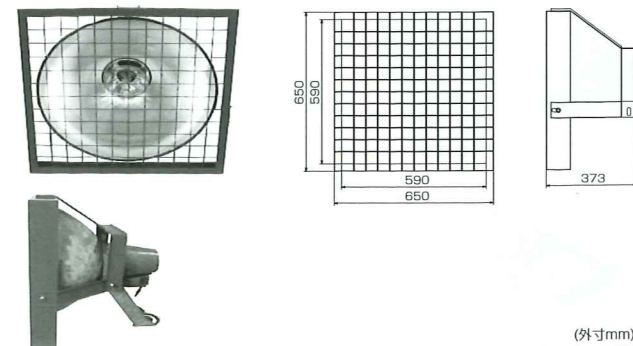

型番	W	H	D	A寸法	対応器具寸法(H)	本体質量	仕上げ
BKT-1P	1300	250	180	30	220	3.0 Kg	シルバー
BKT-2P	1300	250	180	40	200	3.0 Kg	
BKT-3P	1300	250	180	47.5	185	3.0 Kg	

ドーム型カメラ防球ガード

BDC-□P(スチール)

特徴 ドーム型防犯カメラに対応した防球ガードです。

型番	カメラ適合サイズ	本体質量	仕上げ
BDC-1P	φ120(W) 126(H)	520 g	シルバー
BDC-2P	φ120(W) 80(H)	480 g	

表示灯防球ガード

BBL-1P

特徴 表示灯BV8026K、BV8046K、BV8016K (Panasonic電工) BV8024K、BV8044K、BV8014Kに適合します。

型番	表示灯有効サイズ	本体質量	仕上げ
BBL-1P	φ100	120 g	白

メーカー名	適合機種
Panasonic電工	BV8026K, 8046K, 8016K, 8024K, 8044K, 8014K

屋外照明器具防球ガード

BTK-1P(スチール)

BTK-1S(ステンレス)

特徴 屋外照明器具の破損を防ぐための防球ガードです。
※受注生産となります ※送料別途商品

型番	W	H	本体質量	仕上げ
BTK-1P	650	650	5.9 Kg	黒
BTK-1S	650	650	6.0 Kg	クリアー

窓付扉防球ガード

BMT-1P(スチール)

特徴 窓付きの屋外扉に取り付け、ガラスの破損を防ぐための防球ガードです。
※受注生産となります ※送料別途商品